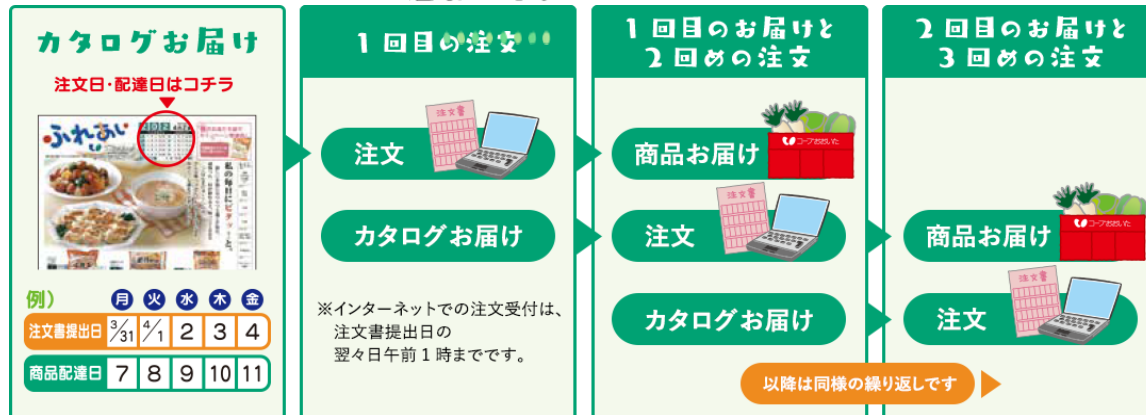

# ご利用からお届けまでの流れ

決まった曜日にカタログが届いて、翌週注文、翌々週に商品のお届けとなります

## 注文サイクル

# ふれあいカタログ 週配を利用しませんか？

## ふれあいカタログ（週配）はここが便利！

- 毎日の買い物時間の短縮ができます。牛乳やパン、お豆腐等の生鮮食品や、調味料、簡単調理で食卓のメインに出来る食材はもちろん、お弁当のおかずにも便利な冷蔵・冷凍食品など豊富な品揃えです。（保冷剤を入れた発砲スチロールに入れてお届けします）
- 毎週決まった曜日にお届けしますので、計画的にご利用いただけます。
- お支払は口座振替で毎月13日（金融機関が休みの場合は翌営業日）です。