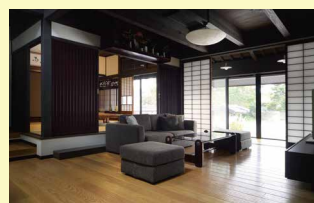

見どころポイント

住まいの歴史を残しながらも、快適に暮らせる一部共有型の二世帯住宅を実現しました。

※写真は当社施工例です。実際の見学現場とは異なります。

オンライン実例見学会参加までの3STEP

まずはご予約!