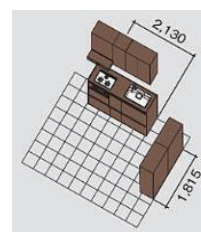

マルチ収納対面プラン
間口:255cm/足元スライドタイプ

メーカー希望 価

オプション	¥303,100
キッチン部分価格	¥834,600
周辺収納部分価格	¥330,500
セット合計	¥1,165,100

1,082,000円(税抜)〜

7+7
キッチンから、笑顔をつくらう

rakuera
ラクエラ

小さなスペースでも、理想のキッチンをつくりましょう。お気に入りの色を選んだり、カウンターを付けたり、レイアウトを工夫したり。デザインもサイズも多彩なのが、ラクエラの魅力です。

※写真の収納部には、けこみ化粧板を取り付けてあります。

ZZKM5031TCL-E
ZGFVK6R18USK-E
ZRS75ABM18FCL-E

メーカー希望価格

キッチン部 約 86 万円	収納部 約 21 万円	商品セット合計 約 107 万円
------------------	----------------	---------------------

535,000円(税抜)〜

住宅のすべてのリフォームを承ります