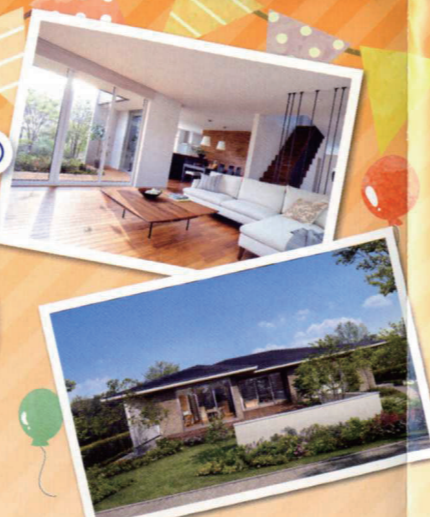

住友林業 住まい博[®] Zozo

大分 2/8^土・9^日

理想の我が家をカタチにする
「住まい博」にぜひご参加ください!!

参加無料
予約制

住友林業の
住宅づくりのこだわりを
詳しく聞こう! 本館!

実際の住友林業の家を見たい!

ご新居見学会 一挙4邸大公開!

10:00 ~ 16:00 住まいづくりに役立つヒント満載! 施主様の住み心地もお聞きいただけます。

ご予約制

1 会場

大分市東原

太陽光 床暖房 ZEH 二世帯

BF構法

POINT

《2階建》約37坪 床材:チェリー挽板

8日^土のみ